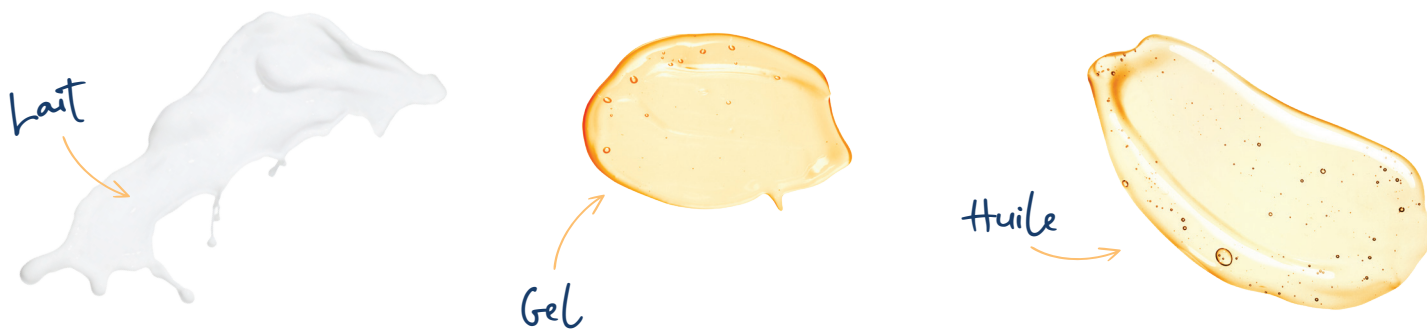

Stick lèvres au cold cream
 4 g - ref 71651 | 5,95 €
 2 x 4 g - ref 71818
 | 11,90 € | -10% | 10,70 €

Douche

✓ 3 textures différentes pour varier les plaisirs :

Les laits et crèmes : texture onctueuse et soyeuse